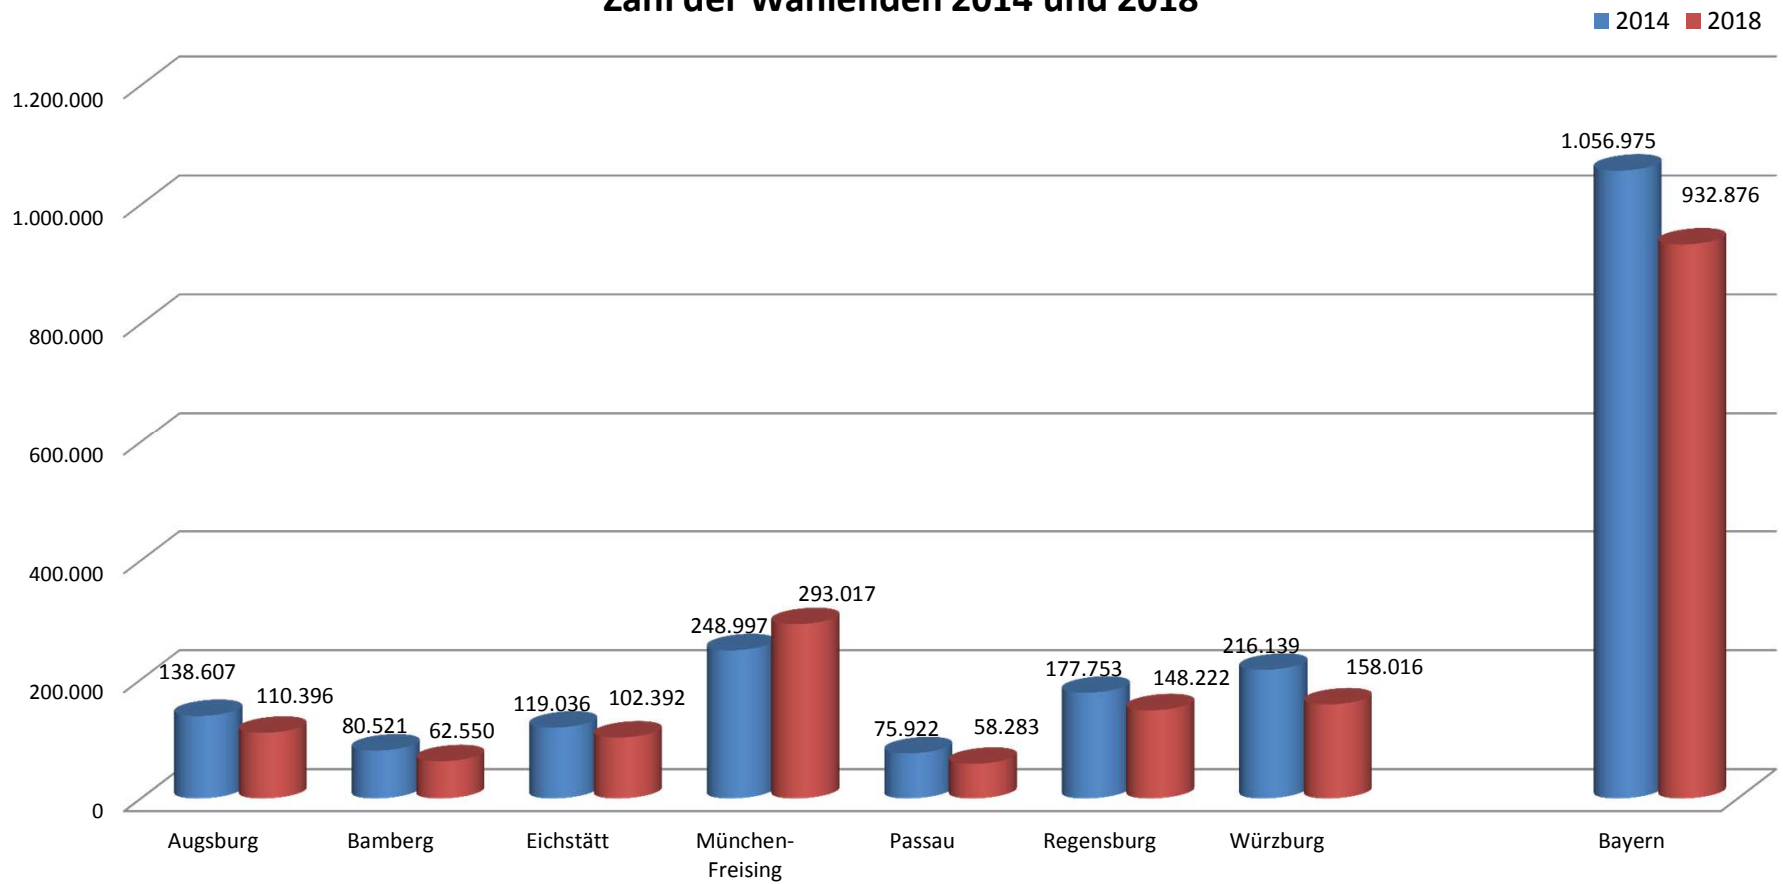

Pfarrgemeinderatswahl Bayern Zahl der Wählenden 2014 und 2018

Stand: 27.02.2018