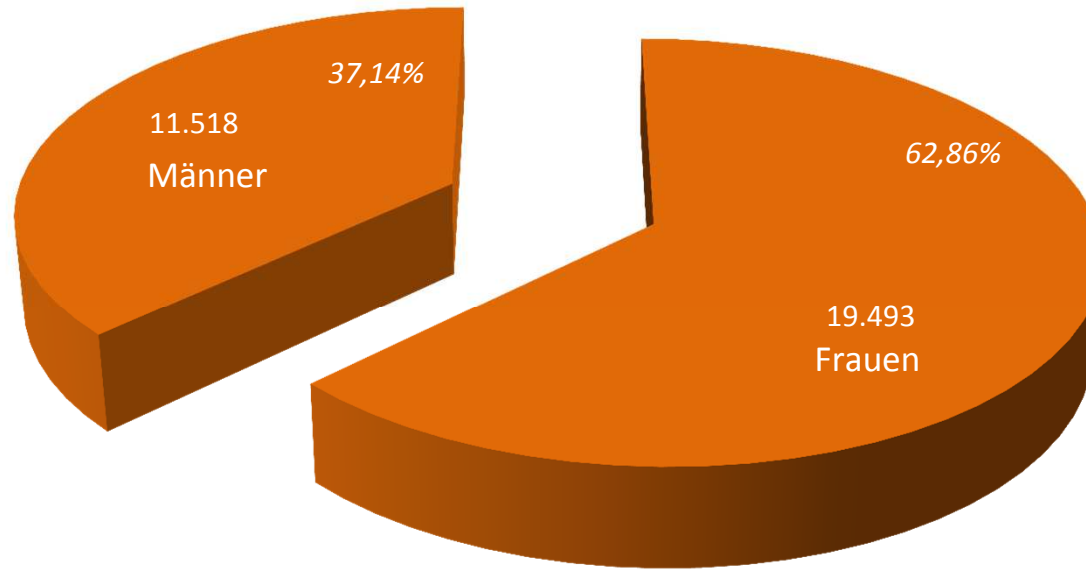

Pfarrgemeinderatswahlen am 16. Februar 2014 in Bayern - Gewählte Pfarrgemeinderatsmitglieder

Gewählte Frauen und Männer in den
Pfarrgemeinderäten in Bayern insgesamt: 31.011

Stand: 24.02.2014