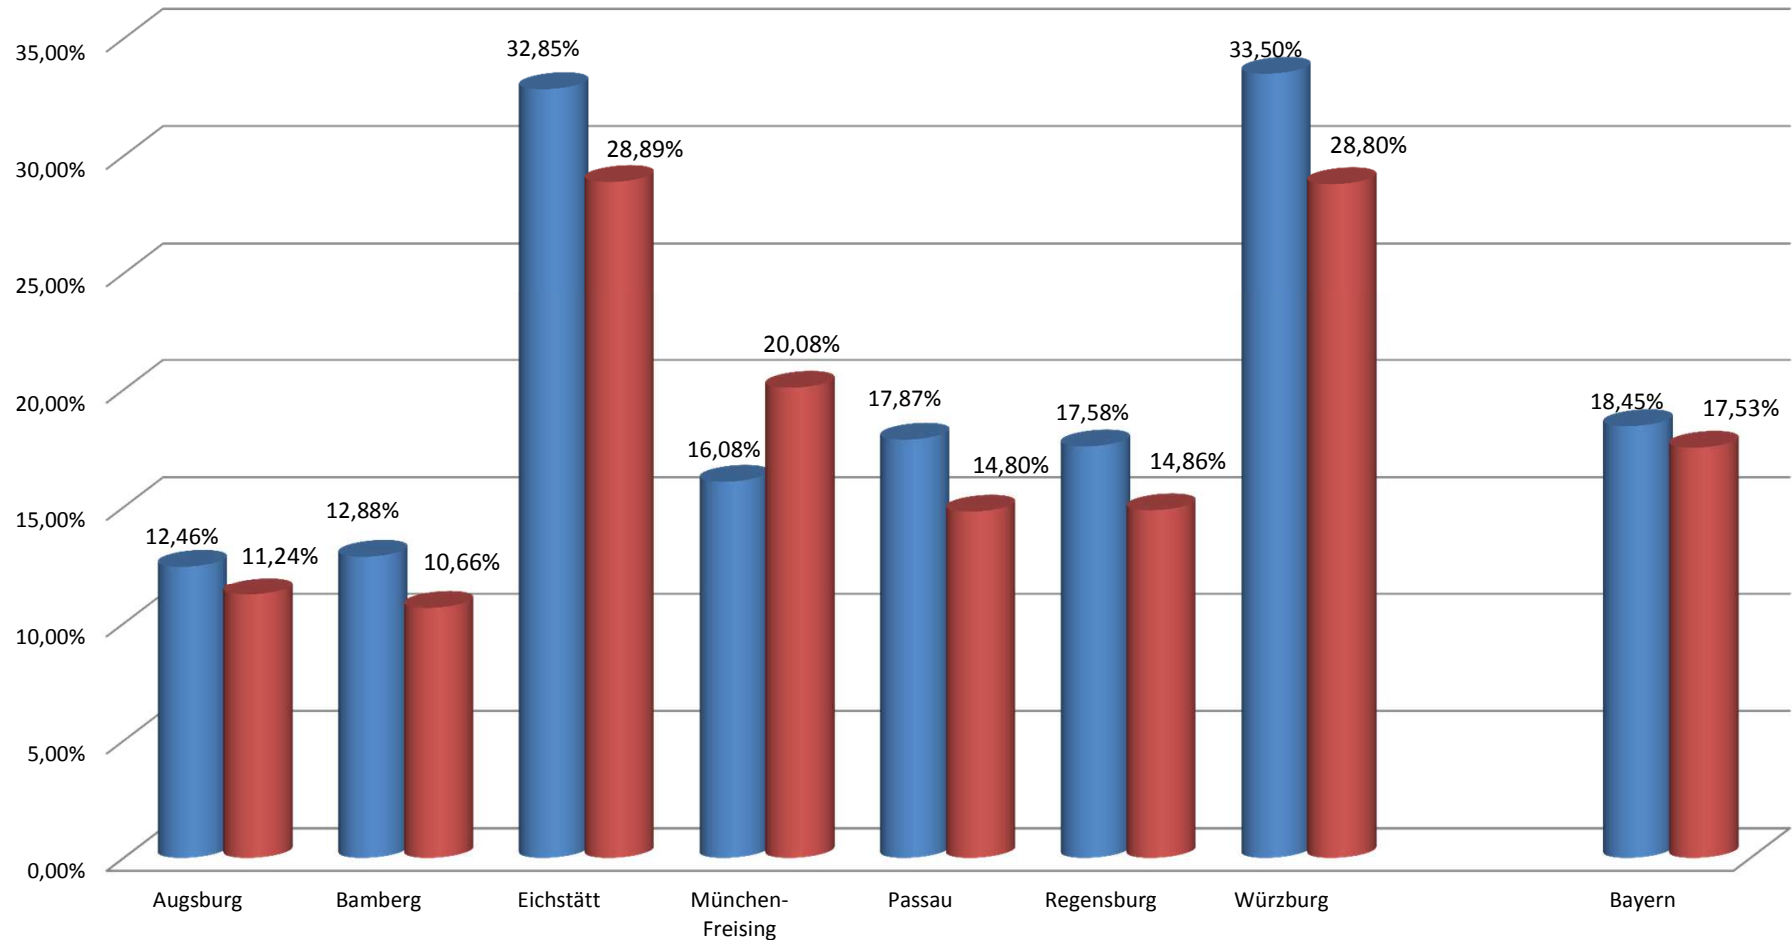

## Pfarrgemeinderatswahl Bayern Vergleich Wahlbeteiligung 2014 und 2018

■ 2014 ■ 2018

Stand: 27.02.2018