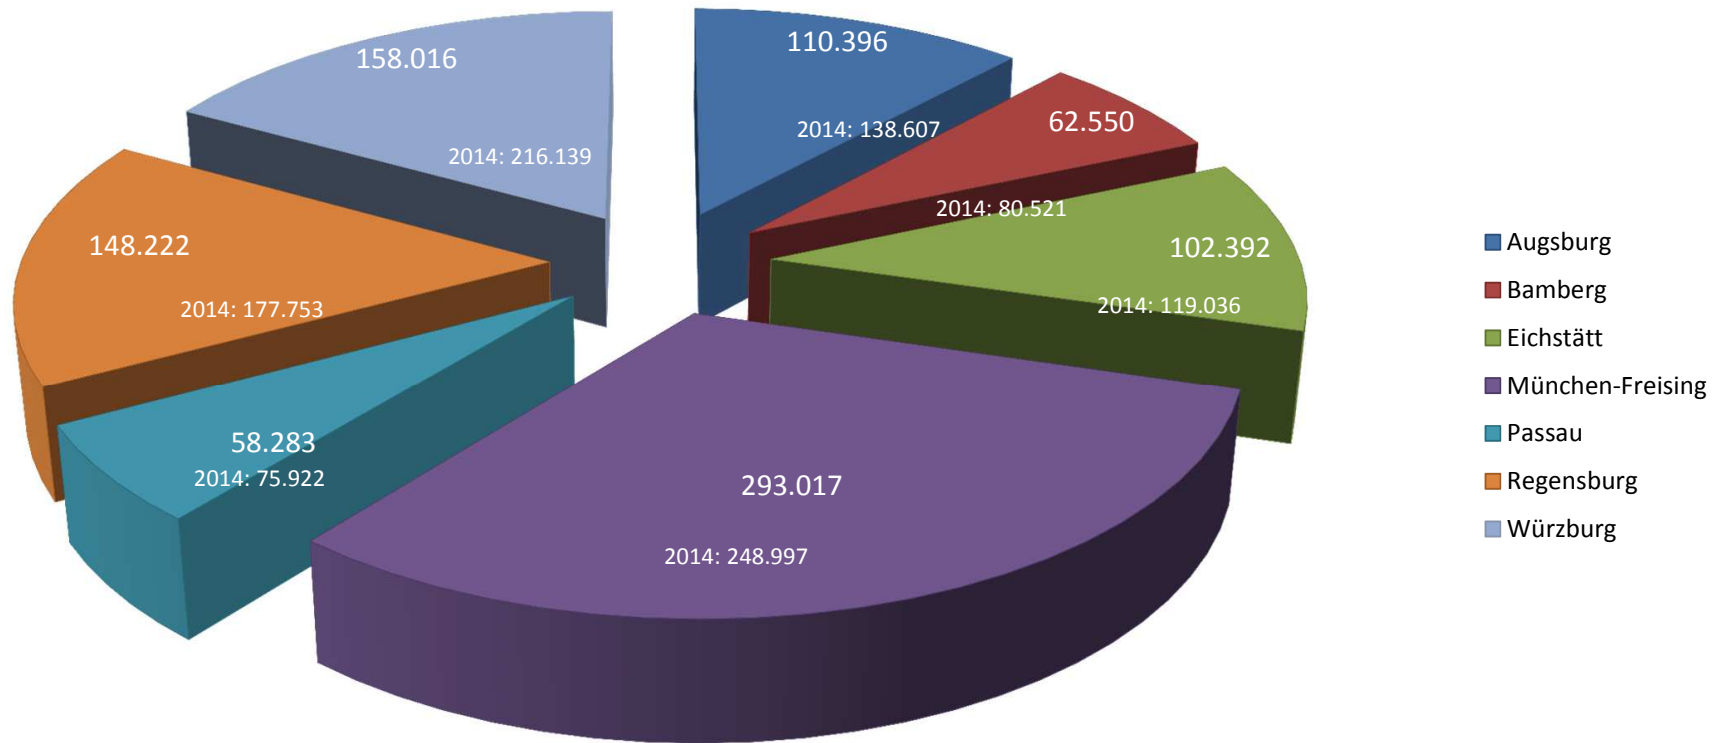

Pfarrgemeinderatswahlen Bayern am 25. Februar 2018

Gesamtzahl der Wählenden in Bayern 2018: 932.876
Zum Vergleich Zahl der Wählenden bei den PGR-Wahlen 2014: 1.056.975

Stand: 27.02.2018