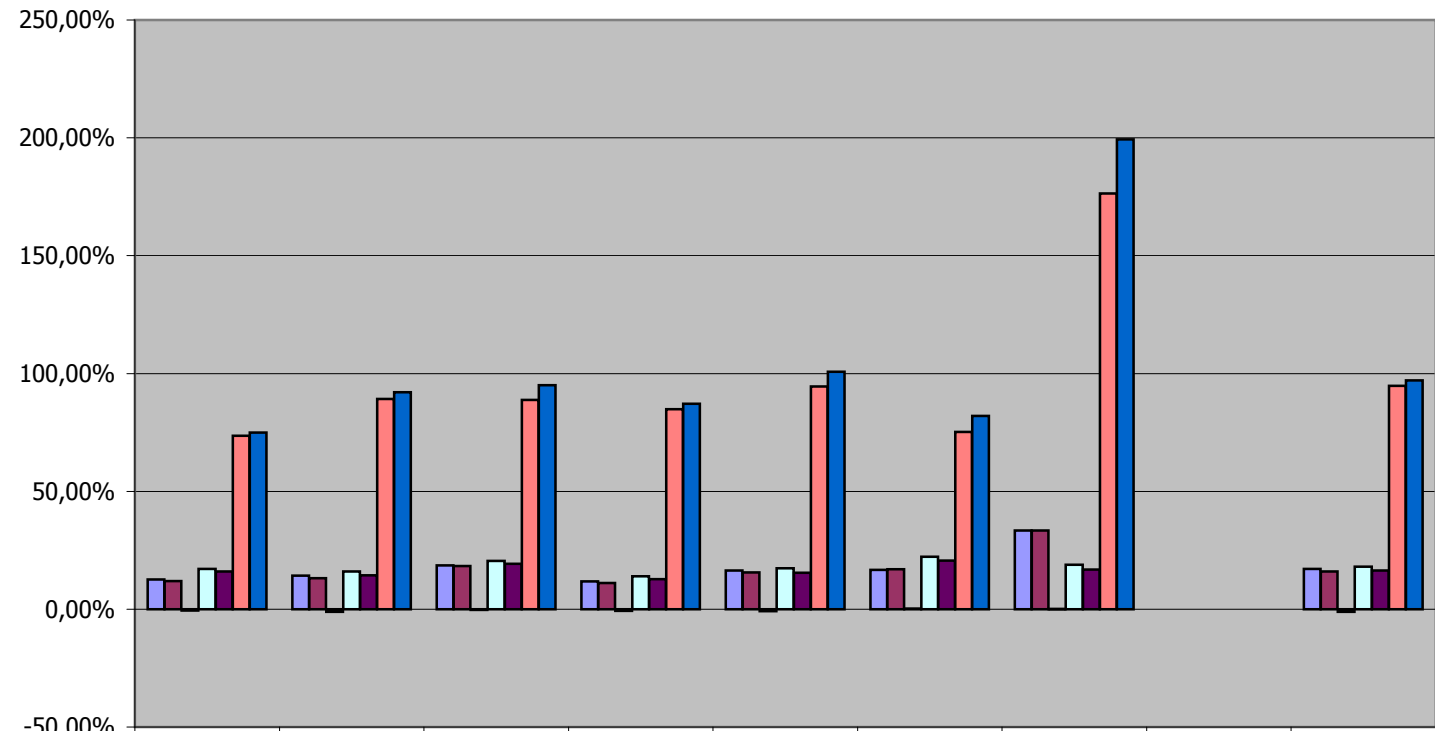

# Ergebnisse Pfarrgemeinderatswahlen Bayern 2006 und 2010 in Bezug auf die Gottesdienstteilnahme

Stand: 11. März 2010

	Augsburg	Bamberg	Eichstätt	München-Freising	Passau	Regensburg	Würzburg		Bayern
■ Wahl-Beteiligung 2006	12,59%	14,28%	18,60%	11,80%	16,44%	16,70%	33,34%		17,05%
■ Wahl-Beteiligung 2010	11,97%	13,18%	18,26%	11,06%	15,55%	16,90%	33,42%		15,95%
■ Veränderung in Prozent-Punkten (2006-2010)	-0,62%	-1,10%	-0,34%	-0,74%	-0,89%	0,20%	0,08%		-1,10%
■ Prozentzahl der Gottesdienst-Teilnahme 2004	17,10%	16,00%	20,50%	13,90%	17,40%	22,20%	18,90%		18,00%
■ Prozentzahl der Gottesdienst-Teilnahme 2008	15,97%	14,32%	19,20%	12,69%	15,43%	20,60%	16,77%		16,43%
■ Verhältnis Wahlbeteiligung 2006 zur Gottesdienst-Teilnahme	73,62%	89,25%	88,78%	84,89%	94,48%	75,26%	176,40%		94,72%
■ Verhältnis Wahlbeteiligung 2010 zur Gottesdienst-Teilnahme	74,92%	92,04%	95,11%	87,13%	100,78%	82,04%	199,28%		97,13%