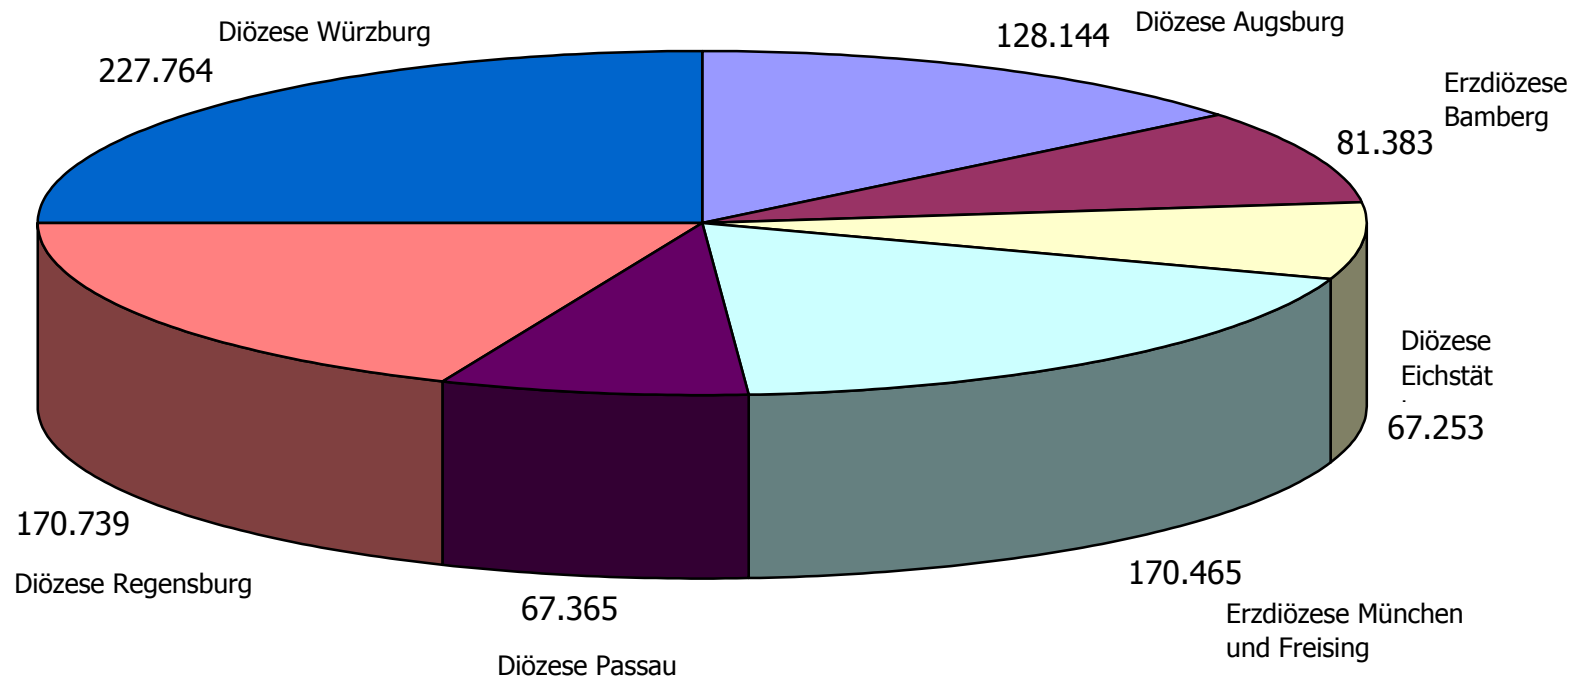

Pfarrgemeinderatswahlen 2010 - Wählende

Wählende in Bayern insgesamt: 913.113

Stand: 11. März 2010