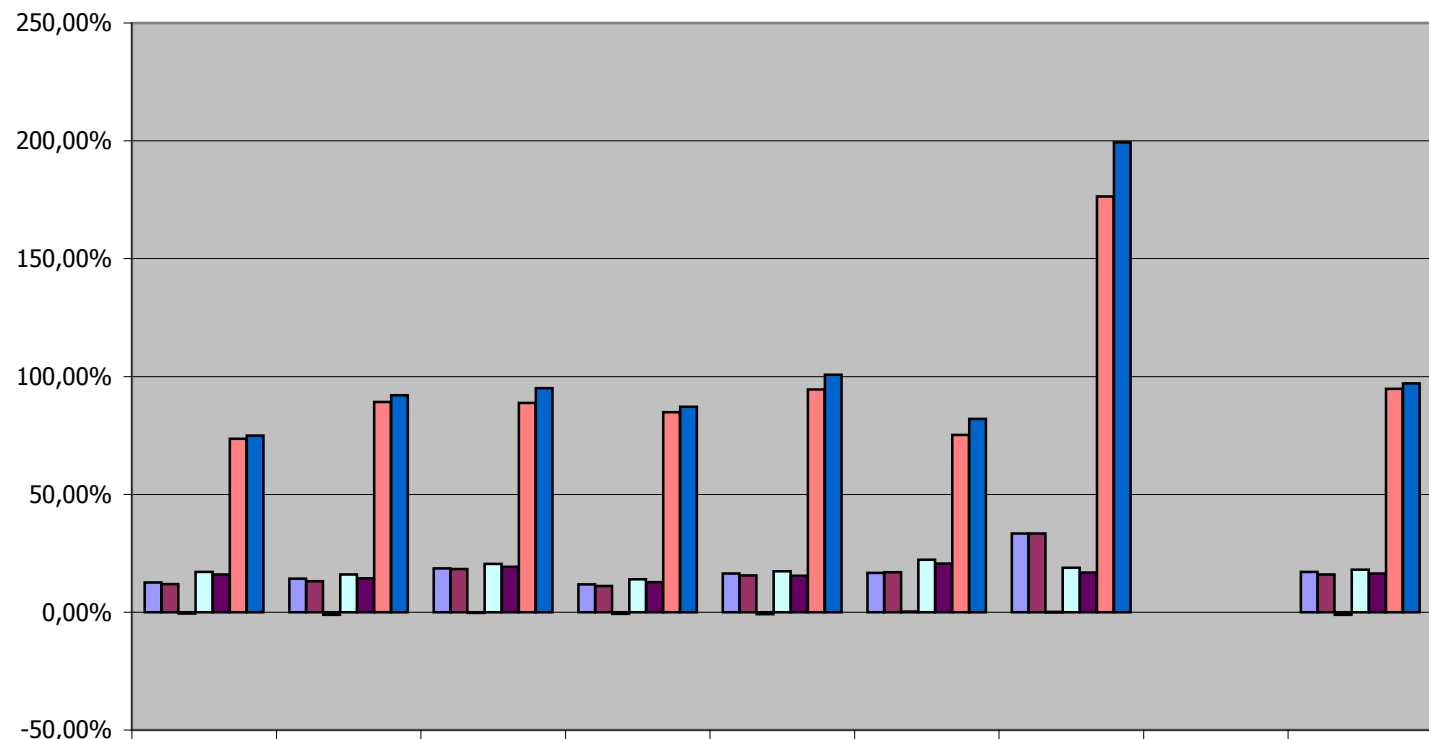

Ergebnisse Pfarrgemeinderatswahlen Bayern 2006 und 2010 in Bezug auf die Gottesdienstteilnahme

	Augsburg	Bamberg	Eichstätt	München-Freising	Passau	Regensburg	Würzburg		Bayern
■ Wahl-Beteiligung 2006	12,59%	14,28%	18,60%	11,80%	16,44%	16,70%	33,34%		17,05%
■ Wahl-Beteiligung 2010	11,97%	13,18%	18,26%	11,06%	15,55%	16,90%	33,42%		15,95%
■ Veränderung in Prozent-Punkten (2006-2010)	-0,62%	-1,10%	-0,34%	-0,74%	-0,89%	0,20%	0,08%		-1,10%
■ Prozentzahl der Gottesdienst-Teilnahme 2004	17,10%	16,00%	20,50%	13,90%	17,40%	22,20%	18,90%		18,00%
■ Prozentzahl der Gottesdienst-Teilnahme 2008	15,97%	14,32%	19,20%	12,69%	15,43%	20,60%	16,77%		16,43%
■ Verhältnis Wahlbeteiligung 2006 zur Gottesdienst-Teilnahme	73,62%	89,25%	88,78%	84,89%	94,48%	75,26%	176,40%		94,72%
■ Verhältnis Wahlbeteiligung 2010 zur Gottesdienst-Teilnahme	74,92%	92,04%	95,11%	87,13%	100,78%	82,04%	199,28%		97,13%