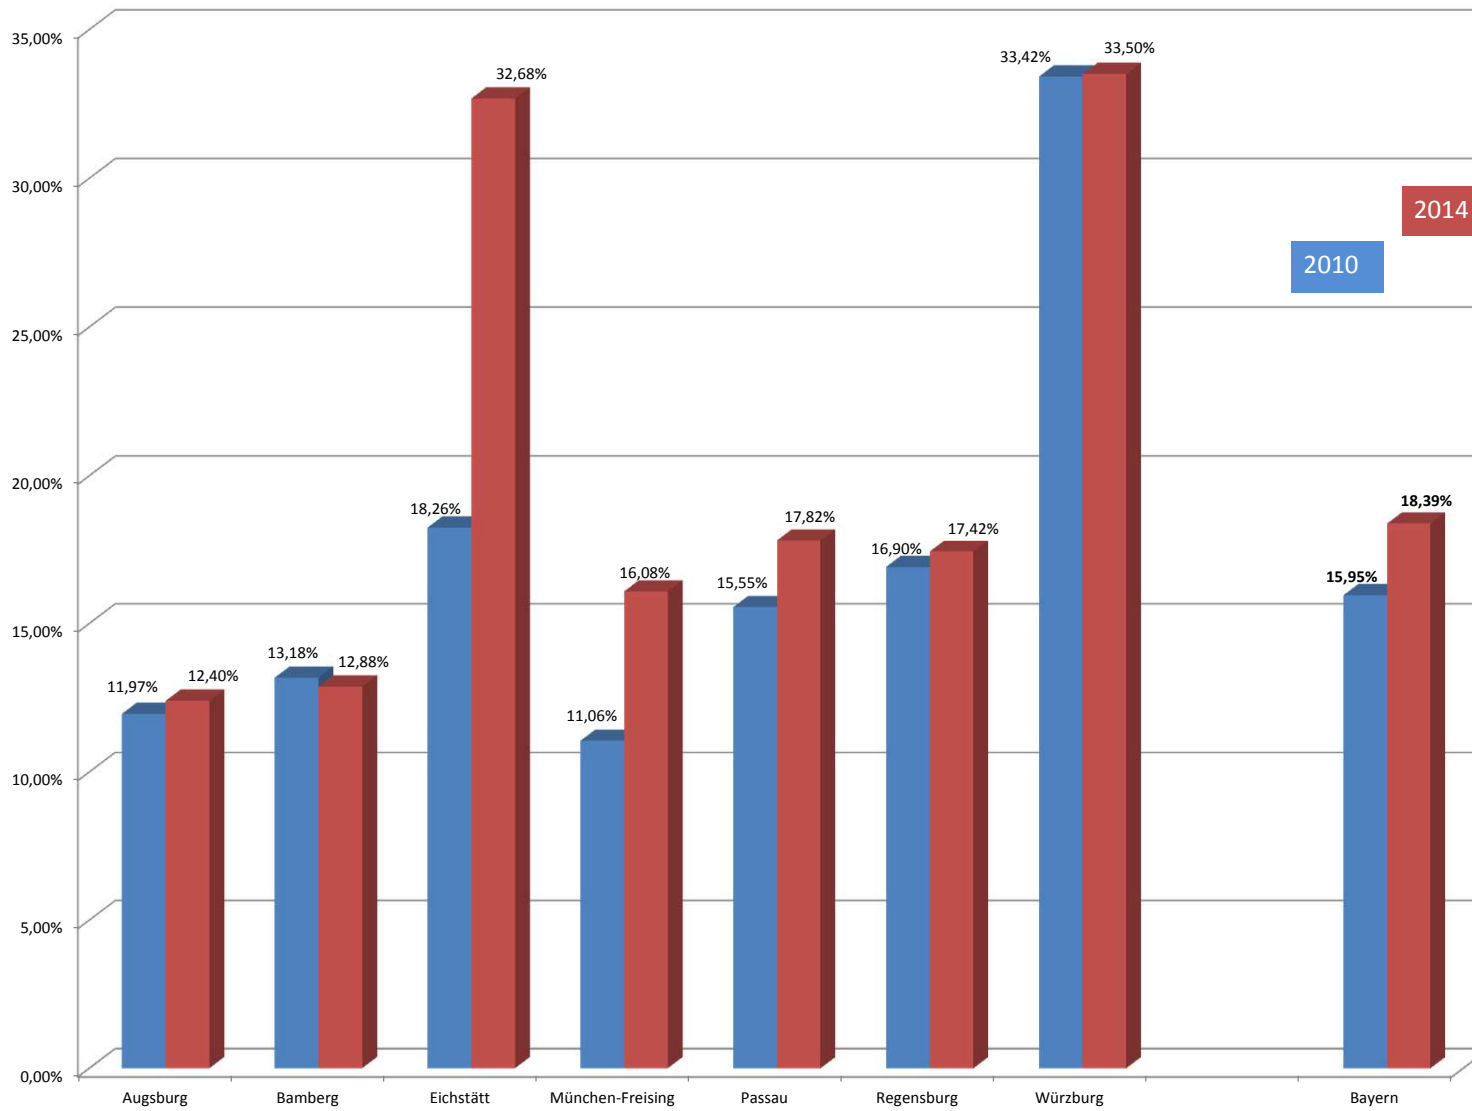

Pfarrgemeinderatswahlen am 16. Februar 2014 in Bayern - Wahlbeteiligung

Stand: 24.02.2014